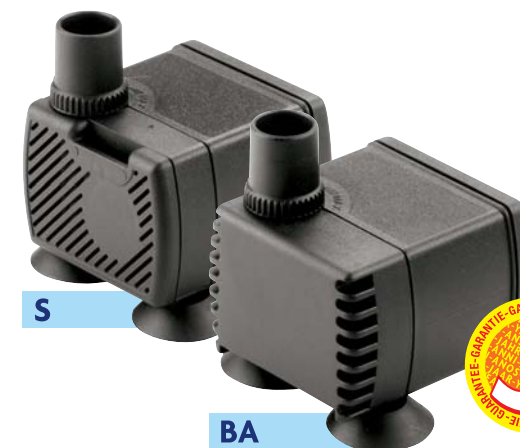

Plusieurs typologies disponibles, selon les exigences :

- **S** avec grille pré-filtre, idéale en aquariologie
- **BA** avec système basse aspiration pouvant marcher avec quelques millimètres d'eau seulement à l'intérieur des fontaines de tables, etc.

Gracias a un cuerpo motor muy compacto en relación con las prestaciones que ofrece, caracterizado por su bajo consumo y un funcionamiento silencioso, estas bombas son especialmente adecuadas para filtrar y recircular el agua en acuarios y fuentes de mesa, belenes y distintas aplicaciones industriales. Están disponibles en varias versiones para satisfacer las exigencias de los distintos sectores:

- **S** con prefiltro de malla, idónea para acuariología
- **BA** con sistema de baja aspiración para funcionar incluso con pocos milímetros de agua dentro de fuentes de mesa, etc.

Deze pompen met een uiterst compact motorhuis garanderen topprestaties, laag verbruik en een lage geluidsemisatie en zijn bijzonder geschikt voor het filteren en recirculeren van water in aquaria en kamerfonteinen, kerststallen en diverse industriële toepassingen. Ze zijn beschikbaar in verschillende uitvoeringen om te voldoen aan de eisen uit diverse sectoren:

- **S** met voorfilter, ideaal voor aquaria
- **BA** met laag aanzuigsysteem om ook bij enkele millimeters water in kamerfonteinen etc. te werken

Product	Q. max		Q. min		H max		230 V-50 Hz	120 V-60 Hz	Certification
104	240 l/h	55 gph	120 l/h	30 gph	0,50 m	1,5 ft	5 W	4 W	
106	300 l/h	70 gph	150 l/h	35 gph	0,70 m	2,3 ft	5 W	4 W	

Product	Code	Q.ty./box	EAN Code	Cable length
104	7101-0000	24	80 23 493 71001 2	1,5 m
106	7101-5000	24	80 23 493 71002 9	1,5 m