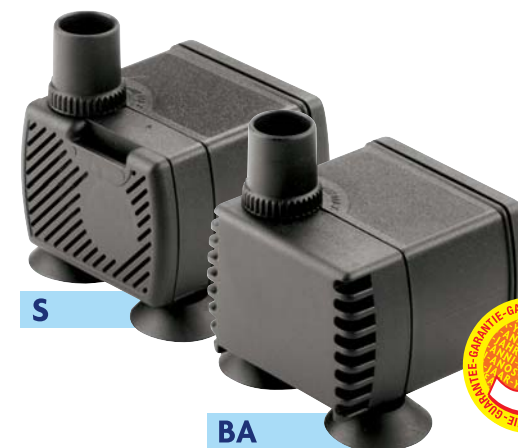

- **S** con griglia prefiltro, ideale in acquariologia
- **BA** con sistema bassa aspirazione per funzionare anche con pochi millimetri di acqua all'interno delle fontanelle da tavolo, ecc.

Der miniaturisierte Motor dieser Modelle zeichnet sich durch hohe Leistung und geringe Verbrauchswerte aus und läuft vollkommen leise. Diese Pumpen sind hervorragend geeignet zur Filterung und Wasserzirkulierung von Aquarien und Zimmerbrunnen, zur Gestaltung von Flussläufen und Kaskaden in Modellen, Weihnachtskrippen und zur industriellen Anwendungen.

Verschiedene Versionen sind lieferbar, entsprechend den unterschiedlichen Anforderungen am Markt :

- **S** mit Vorfilter, vor allem für den Einsatz im Aquarium
- **BA** mit niedrigem Ansaugsystem zum Einsatz in Bereichen mit nur wenigen Millimetern Wasserstand.

The miniaturised motor of these models features high performance, low consumption and is very quiet.

These pumps are particularly suitable for filtration and water circulation in aquaria and tabletop fountains; to create rivers and cascades in hobbies, plastic models, Christmas cribs and for moving water in industrial application. Different versions are available to best satisfy the needs of the different markets :

- **S** With pre-filter grid, especially for aquarium use.
- **BA** With low intake system to work even with few millimetres of water inside table fountains etc.

Product	Q. max		Q. min		H max		230 V-50 Hz	120 V-60 Hz	Certification
104	240 l/h	55 gph	120 l/h	30 gph	0,50 m	1,5 ft	5 W	4 W	
106	300 l/h	70 gph	150 l/h	35 gph	0,70 m	2,3 ft	5 W	4 W	

Product	Code	Q.ty/box	EAN Code	Cable length
104	7101-0000	24	80 23 493 71001 2	1,5 m
106	7101-5000	24	80 23 493 71002 9	1,5 m