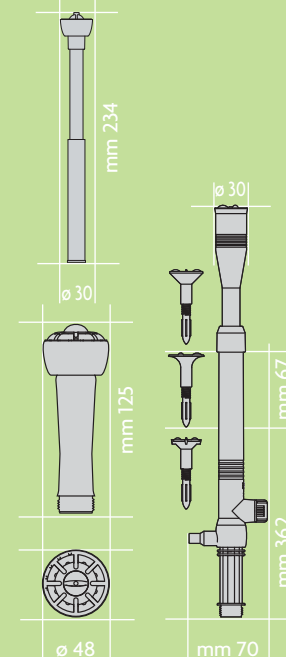

SPRAY MAX

Eine Grosse Marguerite die für den Einsatz mit leistungsstärkeren Modelle der Linie G EDEN (von 135G auf 159G) einstellbar ist, um dekorativen Effekten in den Teich oder Springbrunnen zu haben. Die Düse besteht aus vier selbst reinigende Stücke, die einfache und schnelle Wartung anbieten. Das Rohr kann von 3 oder mehr Stücke je als erforderlich bestehen.

SPRAY KIT

Simple kits of fountain nozzles to be used as accessories for small EDEN's pumps type 104G to 130G. They are easy to maintain and they are equipped with an adjustable (telescopic) tube that is made up of 4 different fountain heads to grant a wider choice of water effects.

SPRAY MAX

A large daisy nozzle to be installed with larger EDEN's G type pumps (from 135G to 159G) or even on pond filter pumps to create more water effects. This nozzle is also made of a self cleaning spray jet in 4 pieces, easy to be disassemble for maintenance. The tube can be made of 3 or more pieces according to customer's need.

Item	Code	Q.ty./box	EAN Code	Cable length
spray mini	9602-1300	on demand	80 23 493 96012 7	-
spray kit	9602-0200	on demand	80 23 493 96004 2	-
spray max	9602-2000	on demand	80 23 493 96003 5	-

spray kit