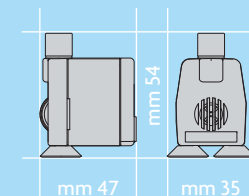

105/107/109

EDEN