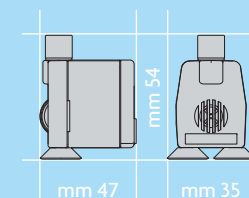

105/107/109

EDEN